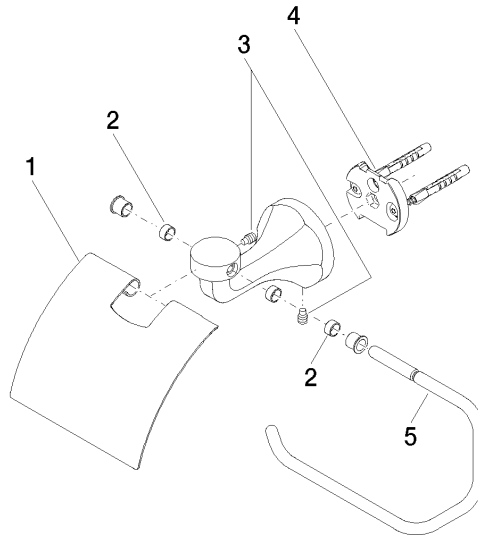

83 510 361

- width 145mm
- height 90 mm
- 150mm projection

|                                                                                   |                               |               |
|-----------------------------------------------------------------------------------|-------------------------------|---------------|
|  | Chrome                        | 83 510 361-00 |
|  | Brushed Platinum              | 83 510 361-06 |
|  | Platinum                      | 83 510 361-08 |
|  | Durabross (23kt Gold)         | 83 510 361-09 |
|  | Brushed Durabross (23kt Gold) | 83 510 361-28 |
|  | Brushed Dark Platinum         | 83 510 361-99 |

83 510 361

mm [inches]

83 510 361

Parts for other finishes can be found here: Brushed Platinum

**Spare parts list**

| No. | Item Number        | Name       | Quantity used | Delivery time |
|-----|--------------------|------------|---------------|---------------|
| 1   | 08 11 02 508-00    | lid        | 1             | 10            |
| 2   | 08 18 40 505 90    | sleeve     | 2             | 2             |
| 3   | 04 31 11 140 00 90 | pin        | 2             | 2             |
| 4   | 05 17 97 507 00 90 | fixing set | 1             | 2             |
| 5   | 08 18 70 501-00    | bow        | 1             | 10            |