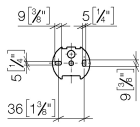

83 510 361

- width 145mm
- height 90 mm
- 150mm projection

|                                                                                   |                               |               |
|-----------------------------------------------------------------------------------|-------------------------------|---------------|
|  | Chrome                        | 83 510 361-00 |
|  | Brushed Platinum              | 83 510 361-06 |
|  | Platinum                      | 83 510 361-08 |
|  | Durabross (23kt Gold)         | 83 510 361-09 |
|  | Brushed Durabross (23kt Gold) | 83 510 361-28 |
|  | Brushed Dark Platinum         | 83 510 361-99 |

83 510 361

mm [inches]

83 510 361

Parts for other finishes can be found here: Brushed Platinum

**Spare parts list**

| No. | Item Number        | Name       | Quantity used | Delivery time |
|-----|--------------------|------------|---------------|---------------|
| 1   | 08 11 02 508-00    | lid        | 1             | 10            |
| 2   | 08 18 40 505 90    | sleeve     | 2             | 2             |
| 3   | 04 31 11 140 00 90 | pin        | 2             | 2             |
| 4   | 05 17 97 507 00 90 | fixing set | 1             | 2             |
| 5   | 08 18 70 501-00    | bow        | 1             | 10            |